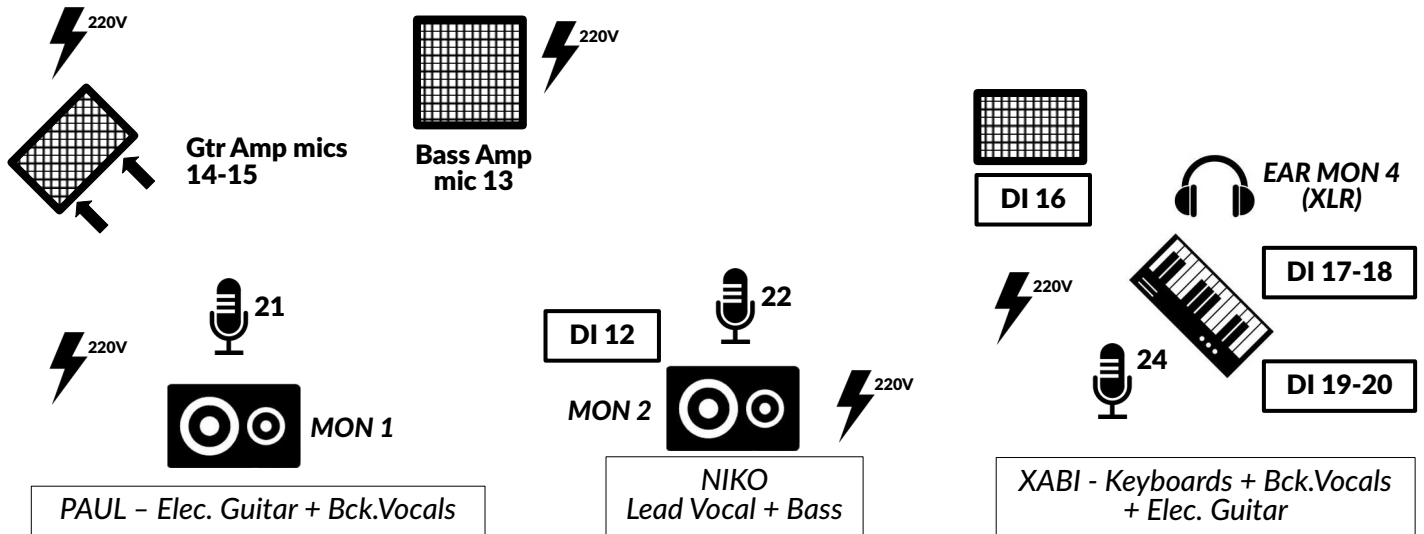

frikun

Stage : 5m x 4m min.

----- (FRONT) -----

No	INSTRUMENT	MIC	NOTES	No	INSTRUMENT	MIC	NOTES
01	Kick	Beta 52		13	Bass Amp	MD 421	
02	Snare 1 Top	SM 57		14	El.Gtr Paul 1	SM 57	
03	Snare 1 Btm	SM 57		15	El.Gtr Paul 2	AT4031 C535EB	
04	Snare 2	SM 57		16	Elec.Gtr Xabi	D.I.	Pedalboard XLR out
05	Hi Hat	C 451 B		17	Keyb. Nova. L	D.I.	
06	Tom 1	e 904		18	Keyb. Nova. R	D.I.	
07	Tom 2	e 904		19	Keyb. Nord L	D.I.	
08	Overhead L	C 451 B		20	Keyb. Nord R	D.I.	
09	Overhead R	C 451 B		21	Vocal Paul	SM 58	
10	Sampler L	D.I.		22	Ld. Vocal Niko	Beta 87	
11	Sampler R	D.I.		23	Vocal Jon	Beta 87	
12	Bass DI	D.I.		24	Vocal Xabi	SM 58	