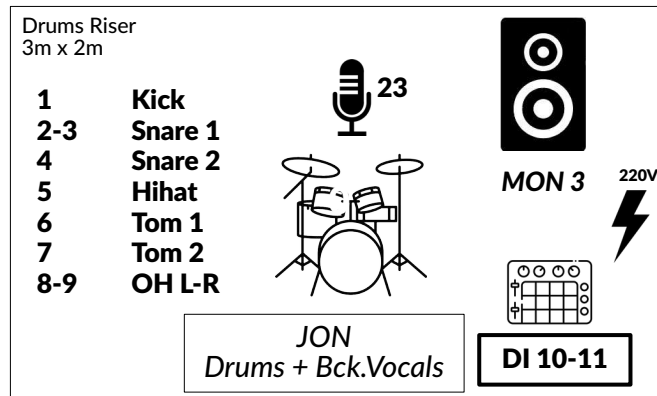

frikun

Stage : 5m x 4m min.

----- (FRONT) -----

No	INSTRUMENT	MIC	NOTES	No	INSTRUMENT	MIC	NOTES
01	Kick	Beta 52		13	Bass Amp	MD 421	
02	Snare 1 Top	SM 57		14	El.Gtr Paul 1	SM 57	
03	Snare 1 Btm	SM 57		15	El.Gtr Paul 2	AT4031 C535EB	
04	Snare 2	SM 57		16	Elec.Gtr Xabi	D.I.	Pedalboard XLR out
05	Hi Hat	C 451 B		17	Keyb. Nova. L	D.I.	
06	Tom 1	e 904		18	Keyb. Nova. R	D.I.	
07	Tom 2	e 904		19	Keyb. Nord L	D.I.	
08	Overhead L	C 451 B		20	Keyb. Nord R	D.I.	
09	Overhead R	C 451 B		21	Vocal Paul	SM 58	
10	Sampler L	D.I.		22	Ld. Vocal Niko	Beta 87	
11	Sampler R	D.I.		23	Vocal Jon	Beta 87	
12	Bass DI	D.I.		24	Vocal Xabi	SM 58	